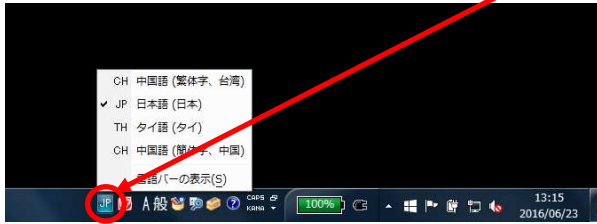

日本語→中国語の切り替え手順

(臨時版で入力する場合)

■ Windows Vista ・ 7 をお使いの場合

入力言語の切り替えを行う場合は、パソコン下の「JP」をクリックして入力する言語を選択します。

■ Windows 8 以降をお使いの場合

入力言語の切り替えを行う場合は、 をクリックして入力する言語を選択します。